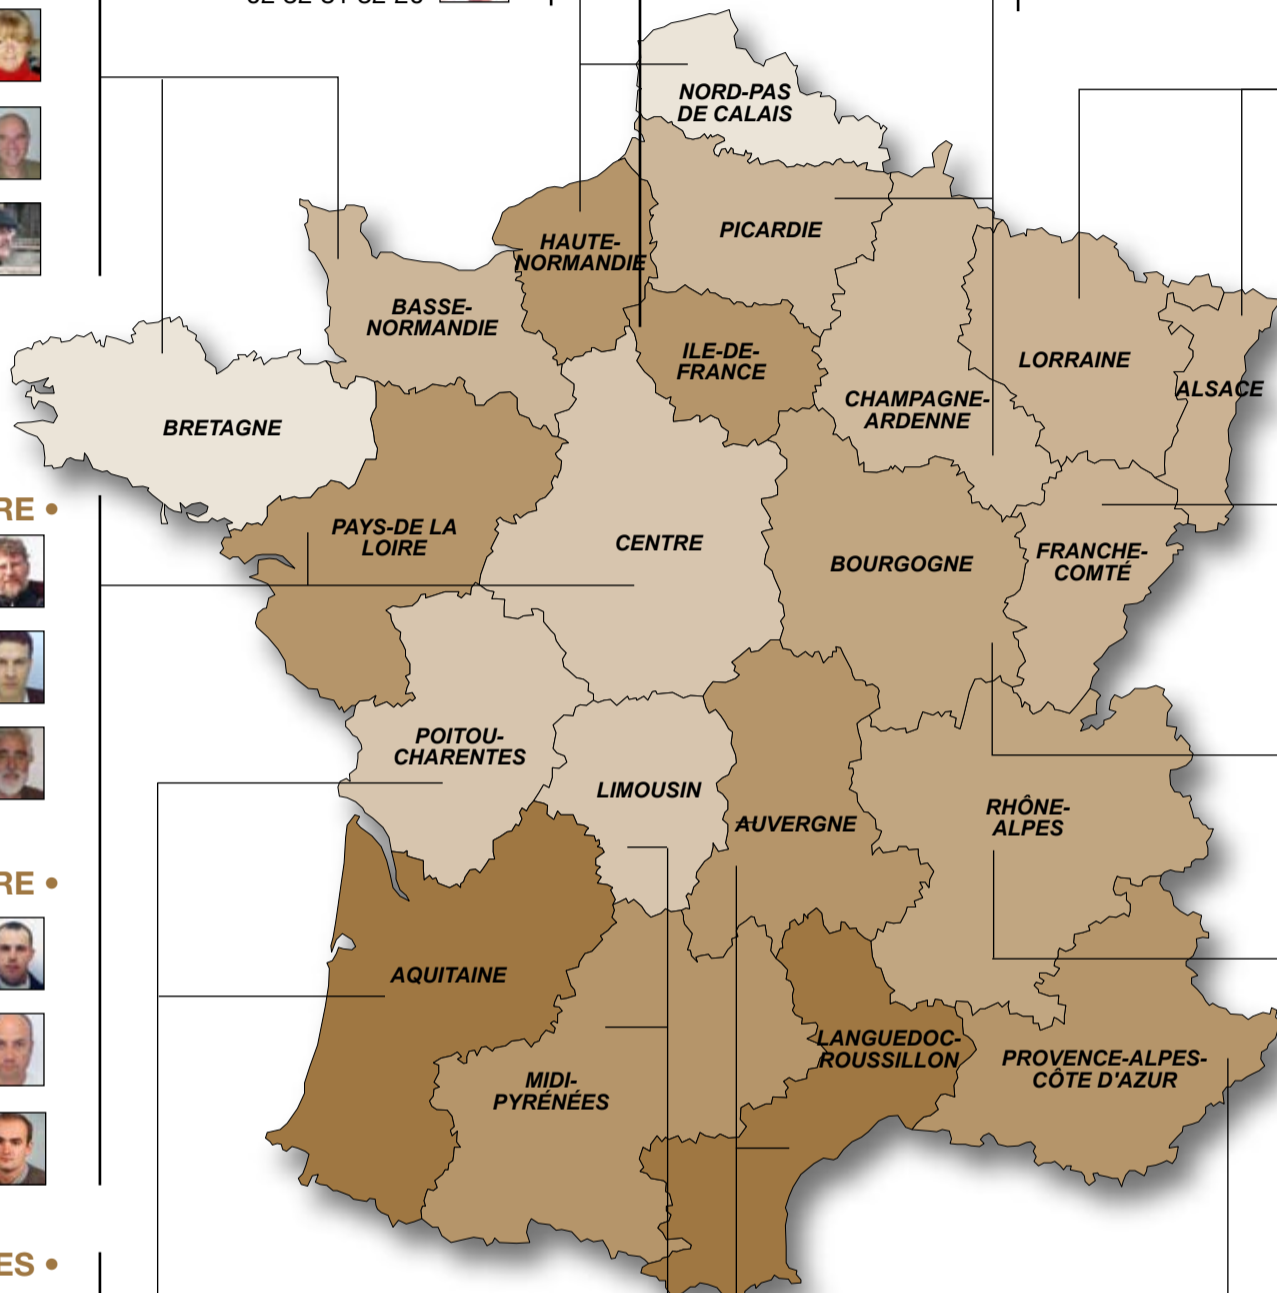

BASSE-NORMANDIE •

- AVRIL Françoise 02 50 01 84 36
- BRECIN Jean-Yves 02 31 46 70 31
- CLEMENS Myriam 02 50 01 84 38
- VALÉRIOT Linda 02 50 01 84 35

BRETAGNE •

- DEBROISE Colette 02 99 33 44 47
- LE PAGE Françoise 02 99 33 44 48
- MONSIGNY Marc 02 99 33 44 49
- RÉMY Philippe 02 99 33 44 50

PAYS-DE LA LOIRE •

- BAILLEUL Didier 02 40 99 58 10
- COUZIN David 02 40 99 58 09
- ÉVAIN Joël 02 40 99 58 17

CENTRE •

- BALSON Arnaud 02 38 49 91 27
- LELLU Franck 02 38 49 86 06
- VAN HILL Emmanuel 02 38 49 96 25

POITOU-CHARENTES •

- BARBEAULT Claudine 05 49 50 36 66
- GOUET Olivier 05 49 50 60 94
- SAUMET Dominique 05 49 50 35 65
- PROVOST Sylvain 05 49 50 36 64

AQUITAINE •

- KAZMIERCZAK Muriel 05 56 93 61 32
- MATRINGE Loïc 05 59 14 91 31
- NIQUEUX Germaine 05 56 93 61 05
- VAUQUOIS Isabelle 05 56 93 61 57

NORD-PAS DE CALAIS •

- LEFORT Hervé 03 59 57 83 30
- MOULIN Coralie 03 59 57 83 30

HAUTE-NORMANDIE •

- HUE Joël 02 32 81 35 65
- MOINIER Christophe 02 32 81 35 78
- PIOLINE Martine 02 32 81 32 20

ILE-DE-FRANCE •

- JANNIN Vincent 01 55 01 27 44
- LUCET Stéphane 01 55 01 27 43
- MONFORT Florence 01 55 01 27 38
- WEILL Joëlle 01 55 01 27 41

PICARDIE •

- RIQUIEZ François 02 22 82 90 46

CHAMPAGNE-ARLENNE •

- GAUDIN Hélène 03 51 41 63 87
- GEORGEL Brigitte 03 51 41 63 85

LORRAINE •

- PESENTI Danièle 03 87 39 97 85
- VOINSON John 03 87 39 99 79

ALSACE •

- HERVÉ Martine 03 88 22 73 41

FRANCHE-COMTÉ •

- BOUDARD Muriel 03 81 21 67 97
- MONNIER Christine 03 81 21 67 99

BOURGOGNE •

- DESGEORGES Dominique 03 80 63 18 69

RHÔNE-ALPES •

- CHABERT Muriel 04 37 48 36 45
- GRANDE Marie 04 37 48 36 46
- NEYRET Nathalie 04 37 48 36 47

CORSE •

- LUCIANI Pierre-Marie 04 95 30 13 80
- VINCENTI Virginie 04 95 51 79 84

PROVENCE-ALPES-CÔTE D'AZUR •

- CALLIER Hubert 04 42 66 65 22
- HERETE Sophie 04 42 66 66 15
- NORMAND Valérie 04 42 66 66 21
- TUGEND Vincent 04 42 66 66 62
- VOURGÈRES Jean-Yves 04 42 66 65 23

LIMOUSIN •

- MAISON Marie-Françoise 05 55 12 96 09
- PETIT Daniel 05 55 12 96 13

MIDI-PYRÉNÉES •

- ARTÉRO Claudie 05 34 45 15 20
- BONNINGUE Katia 05 34 45 15 03
- BOUTONNET Stéphane 05 34 45 15 22
- GRASSAUD Michel 05 34 45 15 29
- REY Jean-Louis 05 34 45 15 13

AUVERGNE •

- CUELHES Annick 04 73 17 37 31
- ROME Francis 04 73 17 37 80

LANGUEDOC-ROUSSILLON •

- ESCUDÉRO Marisol 04 34 46 66 09
- ESTEBEN Marc 04 34 46 66 10
- ROCHOTTE Didier 04 34 46 66 11
- SALANDÉHÈRE Jean-Pascal 04 34 46 66 13

• GUADELOUPE

- QUIKO Roseline fr+ 590 590 41 04 63

• GUYANE

- CAZANOVE Christine 05 94 29 66 50

• MARTINIQUE

- COISY Céline fr+ 596 596 71 30 05

• RÉUNION

- ARAYE Radji fr+ 262 262 94 78 19
- KOWALCZICK Annie fr+ 262 262 94 78 14